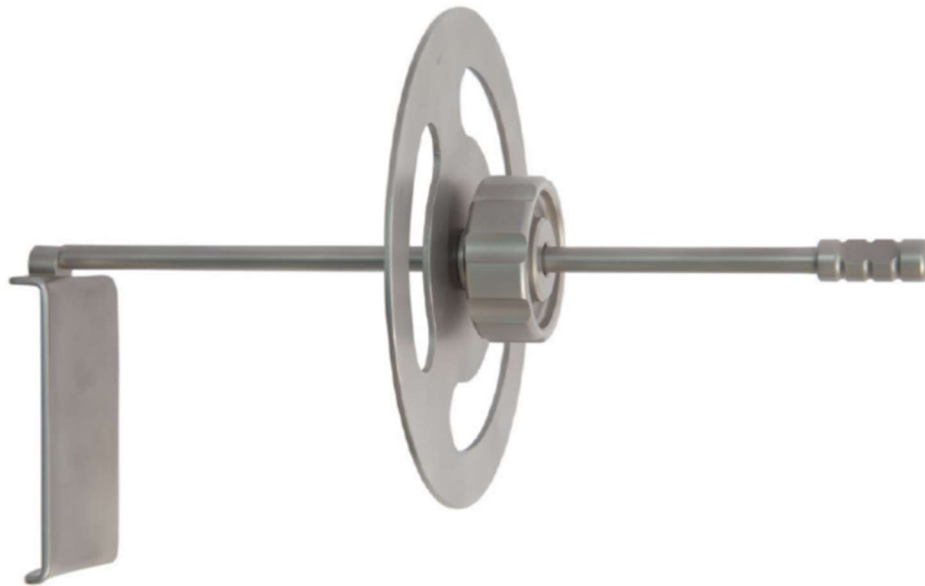

### Mitral Atrial Blade

Mital atrial blade

	<b>Abmessung</b> measurements	<b>Artikelnummer</b> Item no.
	<b>Artial Blades</b>	
	35 x 30 mm	CV-AH-F1
	40 x 35 mm	CV-AH-F2
	50 x 35 mm	CV-AH-F3
	50 x 45 mm	CV-AH-F4
	60 x 45 mm	CV-AH-F5
	70 x 45 mm	CV-AH-F6
	<b>Haltesystem ohne Blades</b> • Holding system without blade	
		CV-AHS
	<b>Blade-Halter, Länge 200mm</b> • Blade holder, length 200mm	
		CV-AH-BH